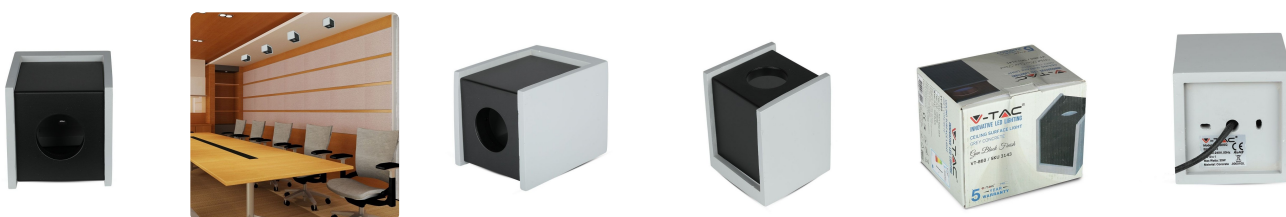

SKU 3143 VT-860-GBM

Portafaretto LED GU10 Corpo in Gesso a Cubo
Grigio Finitura Nera

Forma
Quadrato

Specifiche tecniche

Forma	Quadrato	Grado di Protezione	IP20
Materiale	Gesso + metallo	Attacco	GU10
Carico Massimo	35W	Colore	Grigio+Nero
Dimensione	100x100x130mm	Installazione	Plafone
Sensore	Compatibile	Tensione d'Alimentazione	AC:220-240V, 50/60Hz