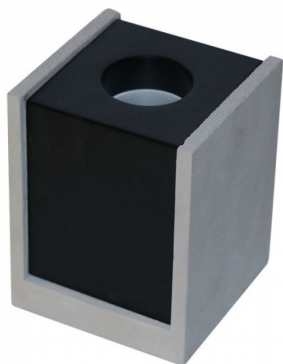

SKU 3143 VT-860-GBM

Portafaretto LED GU10 Corpo in Gesso a Cubo
Grigio Finitura Nera

Forma
Quadrato

Specifiche tecniche

Forma	Quadrato	Grado di Protezione	IP20
Materiale	Gesso + metallo	Attacco	GU10
Carico Massimo	35W	Colore	Grigio+Nero
Dimensione	100x100x130mm	Installazione	Plafone
Sensore	Compatibile	Tensione d'Alimentazione	AC:220-240V, 50/60Hz